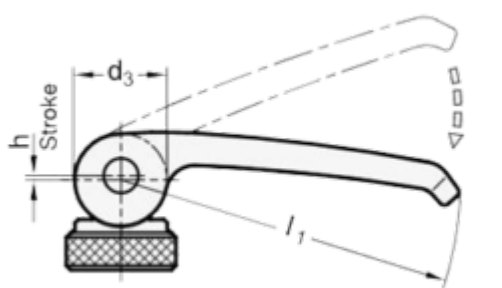

Varenummer: 20927563M6B  
Beskrivelse: E+G Excenterlås GN 927.5-63-M6-B  
Indvendigt gevind

## Mål

b = 16  
d1 = M6  
d4 =  
d5 = 18.5  
l1 = 63