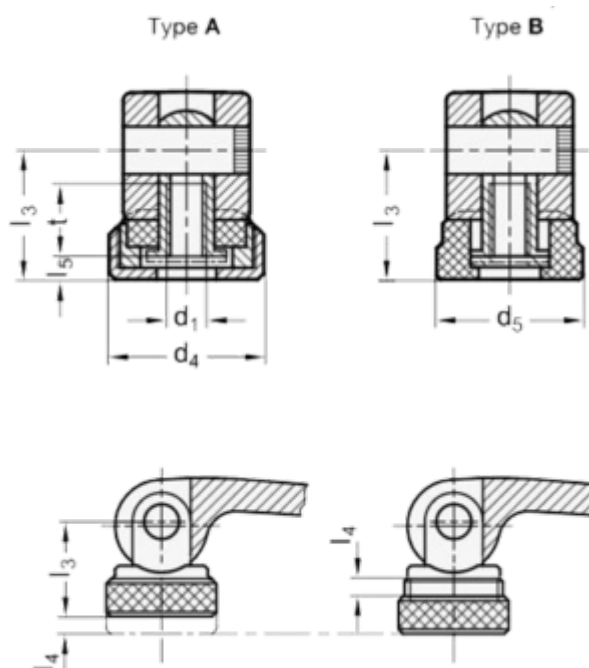

Varenummer: 20927563M6B  
Beskrivelse: E+G Excenterlås GN 927.5-63-M6-B  
Indvendigt gevind

## Mål

b = 16  
d1 = M6  
d4 =  
d5 = 18.5  
l1 = 63